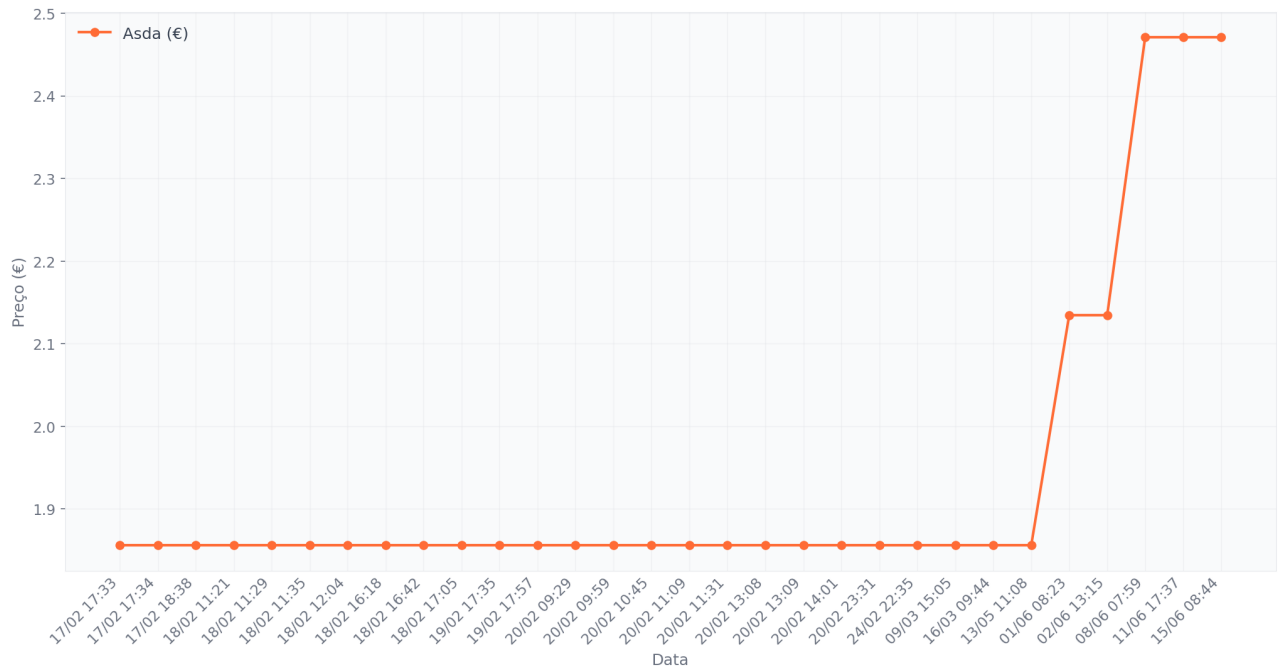

# ASDA Everyday White Shades

SKU: 9185353

### Evolução de Preços por Retalhista