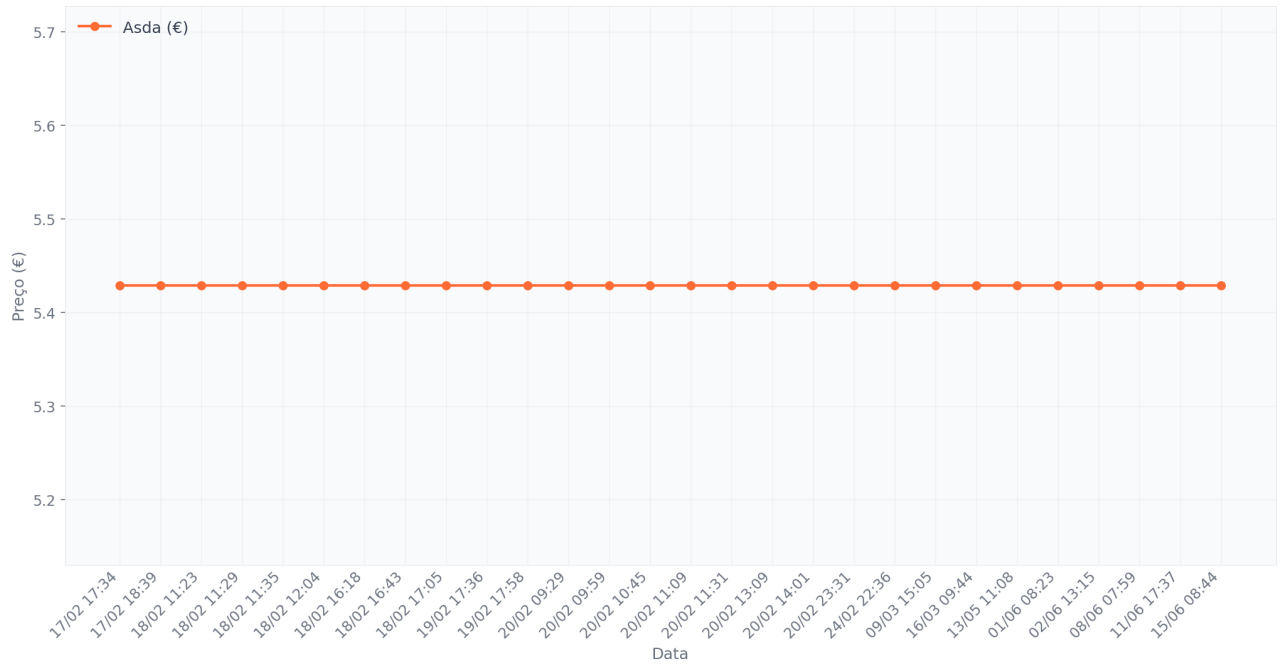

# ASDA Shades Shades So Soft 6 White Long-Lasting Rolls

SKU: 6721435

### Evolução de Preços por Retalhista