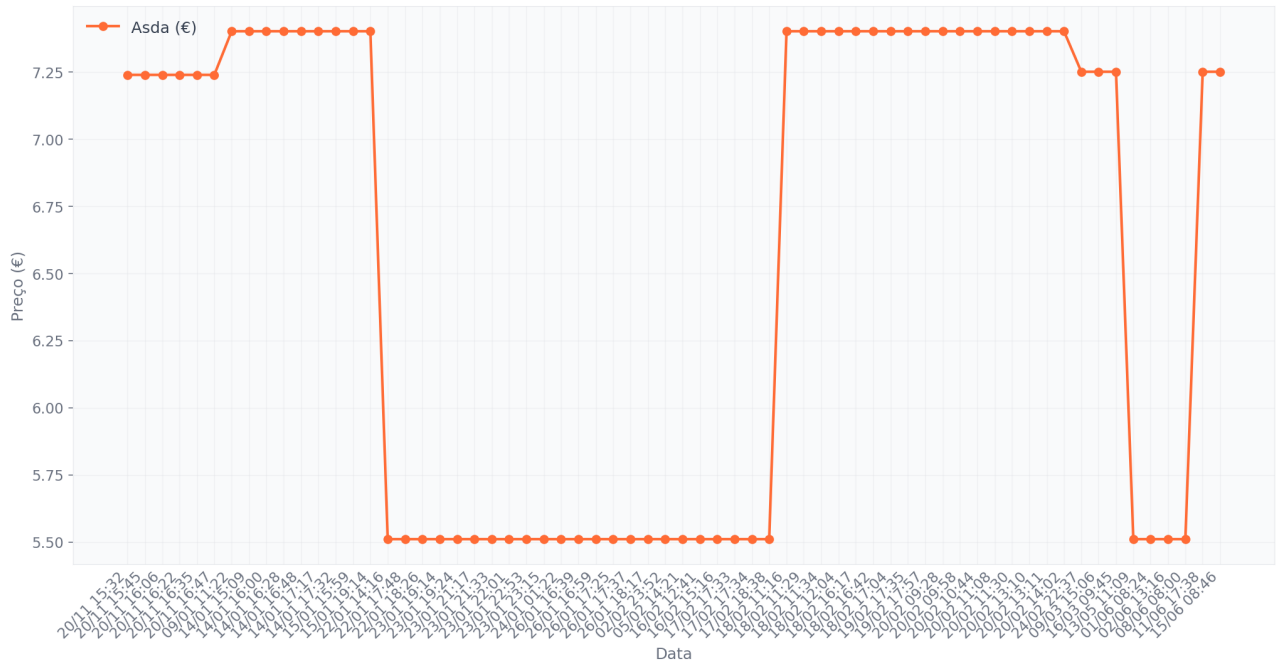

Cushelle Original Toilet Roll 6 Longer Rolls 50% More Sheets

SKU: 7715545

Evolução de Preços por Retalhista

Histórico

Data	Retalhista	Preço	Promoção
15/06/2026 08:46	Asda	€7.25	Sem promoção
11/06/2026 17:38	Asda	€7.25	Sem promoção
08/06/2026 08:00	Asda	€5.51	Was £6.25 Now £4.75
02/06/2026 13:16	Asda	€5.51	Was £6.25 Now £4.75
01/06/2026 08:24	Asda	€5.51	Was £6.25 Now £4.75
13/05/2026 11:09	Asda	€5.51	Sem promoção
16/03/2026 09:45	Asda	€7.25	Sem promoção
09/03/2026 15:06	Asda	€7.25	Sem promoção
24/02/2026 22:37	Asda	€7.25	Sem promoção
20/02/2026 14:02	Asda	€7.40	Sem promoção
20/02/2026 13:11	Asda	€7.40	Sem promoção
20/02/2026 13:10	Asda	€7.40	Sem promoção
20/02/2026 11:30	Asda	€7.40	Sem promoção
20/02/2026 11:08	Asda	€7.40	Sem promoção
20/02/2026 10:44	Asda	€7.40	Sem promoção
20/02/2026 09:58	Asda	€7.40	Sem promoção
20/02/2026 09:28	Asda	€7.40	Sem promoção
19/02/2026 17:57	Asda	€7.40	Sem promoção
19/02/2026 17:35	Asda	€7.40	Sem promoção
18/02/2026 17:04	Asda	€7.40	Sem promoção
18/02/2026 16:42	Asda	€7.40	Sem promoção
18/02/2026 16:17	Asda	€7.40	Sem promoção
18/02/2026 12:04	Asda	€7.40	Sem promoção
18/02/2026 11:34	Asda	€7.40	Sem promoção
18/02/2026 11:29	Asda	€7.40	Sem promoção
18/02/2026 11:16	Asda	€7.40	Sem promoção
17/02/2026 18:38	Asda	€5.51	Was £6.38 Now £4.75
17/02/2026 17:34	Asda	€5.51	Was £6.38 Now £4.75
17/02/2026 17:33	Asda	€5.51	Was £6.38 Now £4.75
16/02/2026 15:16	Asda	€5.51	Was £6.38 Now £4.75
16/02/2026 12:41	Asda	€5.51	Was £6.38 Now £4.75