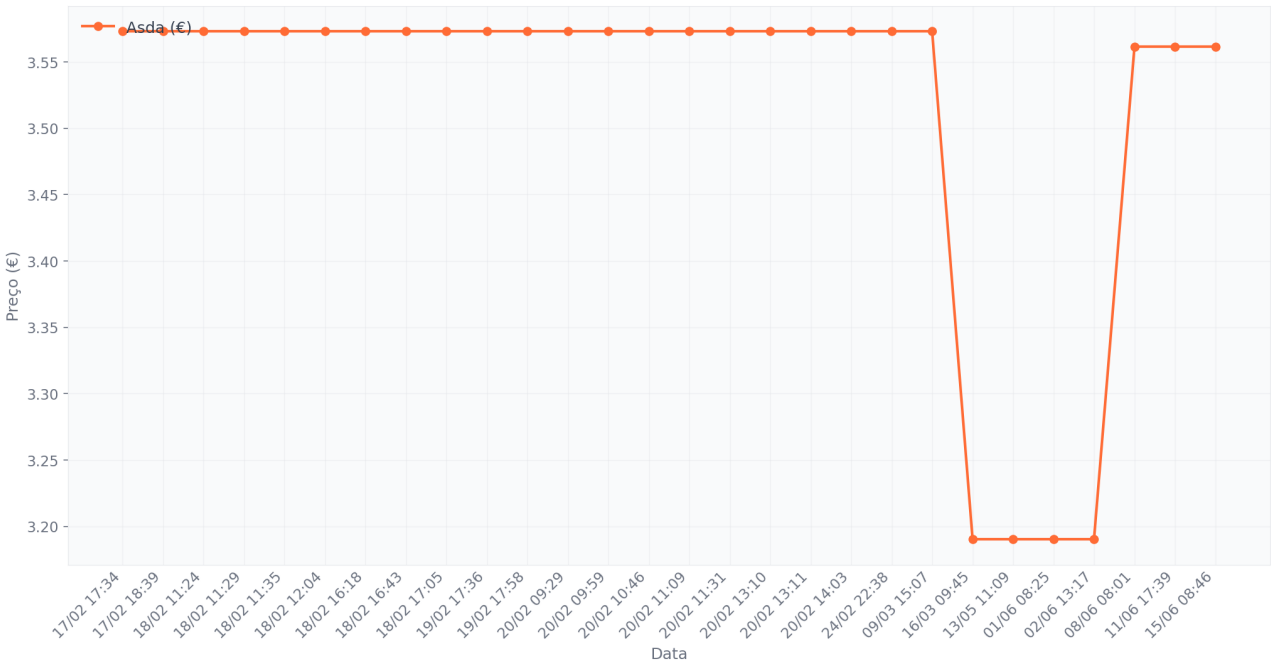

ASDA Shades Shades Power Towels 2 Rolls

SKU: 9002408

Evolução de Preços por Retalhista

Histórico

Data	Retalhista	Preço	Promoção
15/06/2026 08:46	Asda	€3.56	Sem promoção
11/06/2026 17:39	Asda	€3.56	Sem promoção
08/06/2026 08:01	Asda	€3.56	Sem promoção
02/06/2026 13:17	Asda	€3.19	Was £3.08 Now £2.75
01/06/2026 08:25	Asda	€3.19	Was £3.08 Now £2.75
13/05/2026 11:09	Asda	€3.19	Was £3.08 Now £2.75
16/03/2026 09:45	Asda	€3.19	Sem promoção
09/03/2026 15:07	Asda	€3.57	Sem promoção
24/02/2026 22:38	Asda	€3.57	Sem promoção
20/02/2026 14:03	Asda	€3.57	Sem promoção
20/02/2026 13:11	Asda	€3.57	Sem promoção
20/02/2026 13:10	Asda	€3.57	Sem promoção
20/02/2026 11:31	Asda	€3.57	Sem promoção
20/02/2026 11:09	Asda	€3.57	Sem promoção
20/02/2026 10:46	Asda	€3.57	Sem promoção
20/02/2026 09:59	Asda	€3.57	Sem promoção
20/02/2026 09:29	Asda	€3.57	Sem promoção
19/02/2026 17:58	Asda	€3.57	Sem promoção
19/02/2026 17:36	Asda	€3.57	Sem promoção
18/02/2026 17:05	Asda	€3.57	Sem promoção
18/02/2026 16:43	Asda	€3.57	Sem promoção
18/02/2026 16:18	Asda	€3.57	Sem promoção
18/02/2026 12:04	Asda	€3.57	Sem promoção
18/02/2026 11:35	Asda	€3.57	Sem promoção
18/02/2026 11:29	Asda	€3.57	Sem promoção
18/02/2026 11:24	Asda	€3.57	Was £3.33 Now £3.08
17/02/2026 18:39	Asda	€3.57	Sem promoção
17/02/2026 17:34	Asda	€3.57	Sem promoção