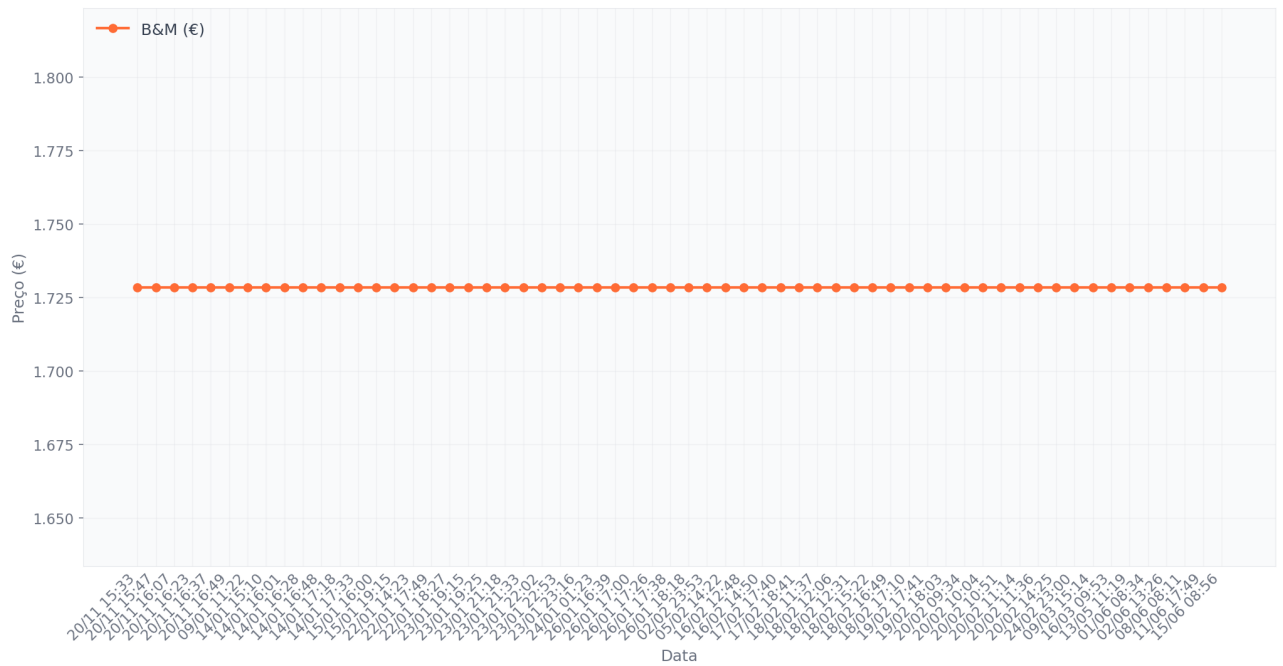

Deluxe Oh That's Soft Quilted Super Soft 4pk

SKU: 396430

Evolução de Preços por Retalhista

Histórico

| Data | Retalhista | Preço | Promoção |
|------------------|------------|-------|--------------|
| 15/06/2026 08:56 | B&M | €1.73 | Sem promoção |
| 11/06/2026 17:49 | B&M | €1.73 | Sem promoção |
| 08/06/2026 08:11 | B&M | €1.73 | Sem promoção |
| 02/06/2026 13:26 | B&M | €1.73 | Sem promoção |
| 01/06/2026 08:34 | B&M | €1.73 | Sem promoção |
| 13/05/2026 11:19 | B&M | €1.73 | Sem promoção |
| 16/03/2026 09:53 | B&M | €1.73 | Sem promoção |
| 09/03/2026 15:14 | B&M | €1.73 | Sem promoção |
| 24/02/2026 23:00 | B&M | €1.73 | Sem promoção |
| 20/02/2026 14:25 | B&M | €1.73 | Sem promoção |
| 20/02/2026 11:36 | B&M | €1.73 | Sem promoção |
| 20/02/2026 11:14 | B&M | €1.73 | Sem promoção |
| 20/02/2026 10:51 | B&M | €1.73 | Sem promoção |
| 20/02/2026 10:04 | B&M | €1.73 | Sem promoção |
| 20/02/2026 09:34 | B&M | €1.73 | Sem promoção |
| 19/02/2026 18:03 | B&M | €1.73 | Sem promoção |
| 19/02/2026 17:41 | B&M | €1.73 | Sem promoção |
| 18/02/2026 17:10 | B&M | €1.73 | Sem promoção |
| 18/02/2026 16:49 | B&M | €1.73 | Sem promoção |
| 18/02/2026 15:22 | B&M | €1.73 | Sem promoção |
| 18/02/2026 12:31 | B&M | €1.73 | Sem promoção |
| 18/02/2026 12:06 | B&M | €1.73 | Sem promoção |
| 18/02/2026 11:37 | B&M | €1.73 | Sem promoção |
| 17/02/2026 18:41 | B&M | €1.73 | Sem promoção |
| 17/02/2026 17:40 | B&M | €1.73 | Sem promoção |
| 16/02/2026 14:50 | B&M | €1.73 | Sem promoção |
| 16/02/2026 12:48 | B&M | €1.73 | Sem promoção |
| 05/02/2026 14:22 | B&M | €1.73 | Sem promoção |
| 02/02/2026 23:53 | B&M | €1.73 | Sem promoção |
| 26/01/2026 18:18 | B&M | €1.73 | Sem promoção |
| 26/01/2026 17:38 | B&M | €1.73 | Sem promoção |