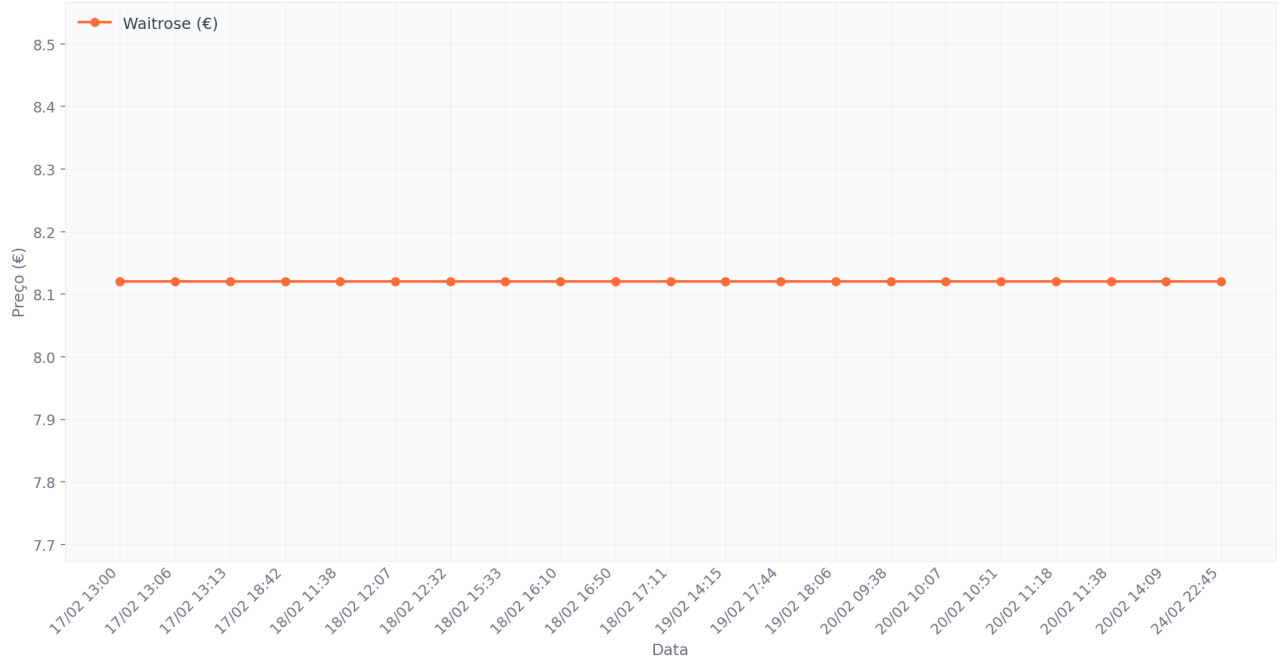

# Essential White Ultra Soft Bathroom Tissue 16pk

SKU: 670629-95217-95218

### Evolução de Preços por Retalhista