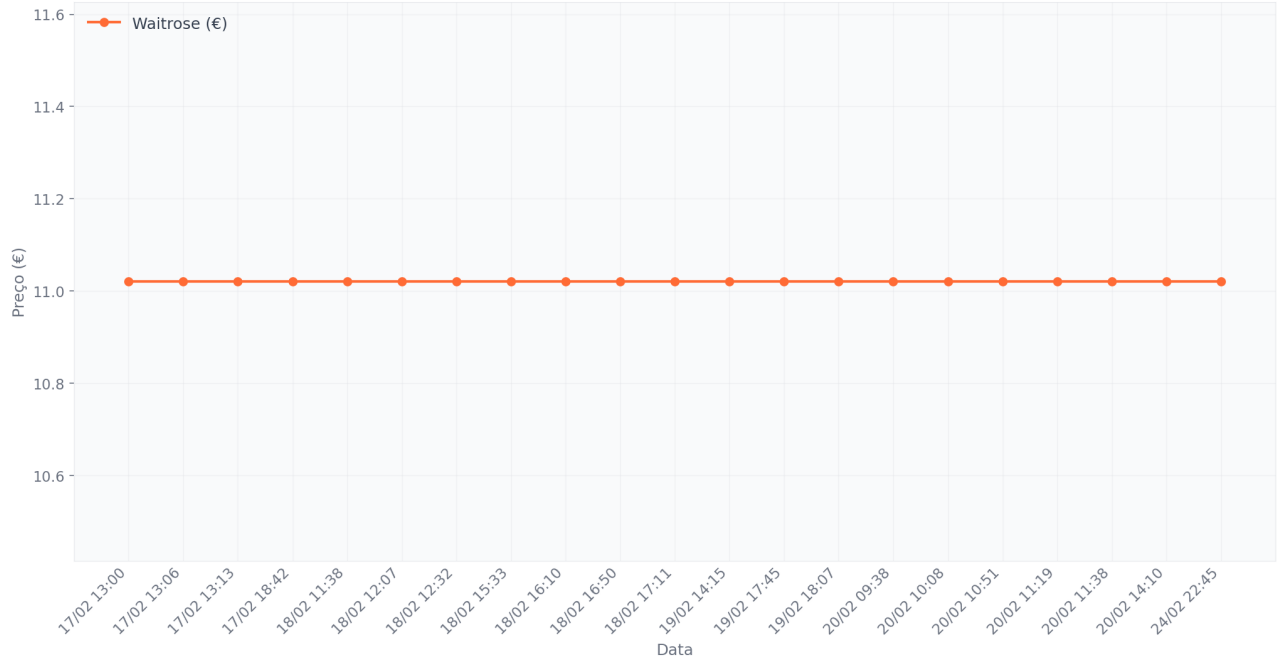

Essential White Ultra Soft Bathroom Tissue 24pk

SKU: 738361-759720-759721

Evolução de Preços por Retalhista

Histórico

Data	Retalhista	Preço	Promoção
24/02/2026 22:45	Waitrose	€11.02	Sem promoção
20/02/2026 14:10	Waitrose	€11.02	Sem promoção
20/02/2026 11:38	Waitrose	€11.02	Sem promoção
20/02/2026 11:19	Waitrose	€11.02	Sem promoção
20/02/2026 10:51	Waitrose	€11.02	Sem promoção
20/02/2026 10:08	Waitrose	€11.02	Sem promoção
20/02/2026 09:38	Waitrose	€11.02	Sem promoção
19/02/2026 18:07	Waitrose	€11.02	Sem promoção
19/02/2026 17:45	Waitrose	€11.02	Sem promoção
19/02/2026 14:15	Waitrose	€11.02	Sem promoção
18/02/2026 17:11	Waitrose	€11.02	Sem promoção
18/02/2026 16:50	Waitrose	€11.02	Sem promoção
18/02/2026 16:10	Waitrose	€11.02	Sem promoção
18/02/2026 15:33	Waitrose	€11.02	Sem promoção
18/02/2026 12:32	Waitrose	€11.02	Sem promoção
18/02/2026 12:07	Waitrose	€11.02	Sem promoção
18/02/2026 11:38	Waitrose	€11.02	Sem promoção
17/02/2026 18:42	Waitrose	€11.02	Sem promoção
17/02/2026 13:13	Waitrose	€11.02	Sem promoção
17/02/2026 13:06	Waitrose	€11.02	Sem promoção
17/02/2026 13:00	Waitrose	€11.02	Sem promoção