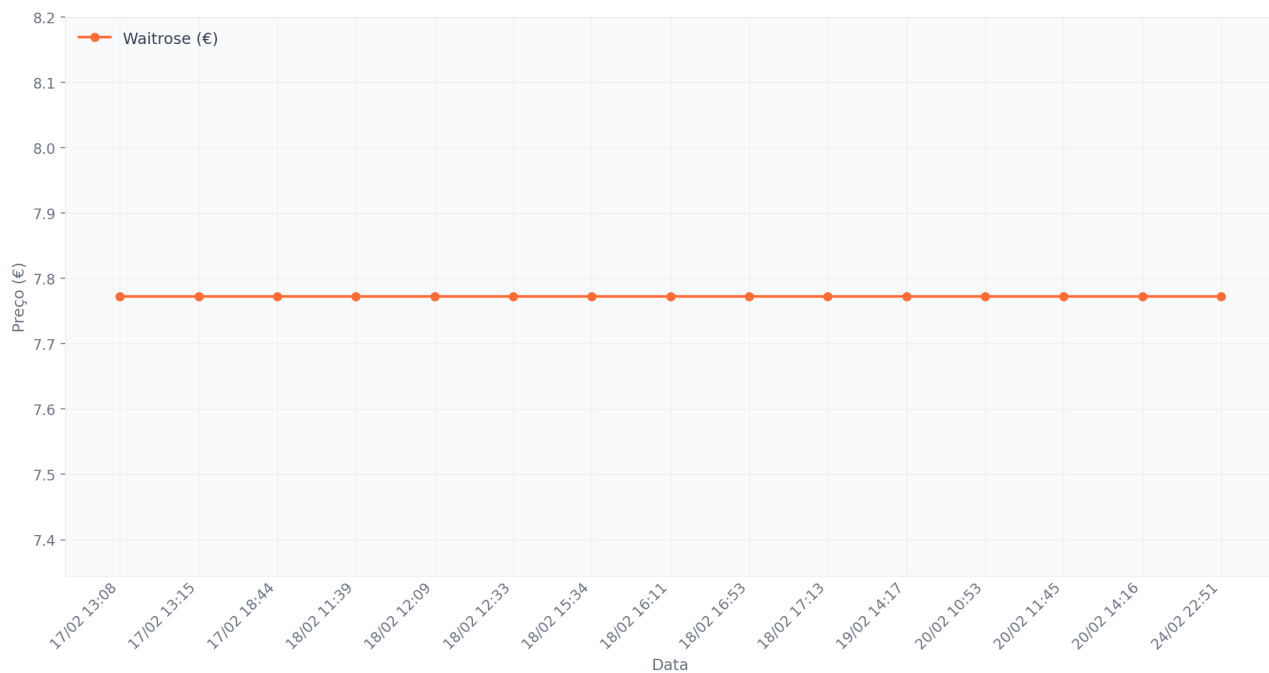

Cushelle Original Toilet Rolls 6 Mega Rolls 50% More Sheet

SKU: 933000-827537-827538

Evolução de Preços por Retalhista

Histórico

Data	Retalhista	Preço	Promoção
24/02/2026 22:51	Waitrose	€7.77	Sem promoção
20/02/2026 14:16	Waitrose	€7.77	Sem promoção
20/02/2026 11:45	Waitrose	€7.77	Sem promoção
20/02/2026 10:53	Waitrose	€7.77	Sem promoção
19/02/2026 14:17	Waitrose	€7.77	Sem promoção
18/02/2026 17:13	Waitrose	€7.77	Sem promoção
18/02/2026 16:53	Waitrose	€7.77	Sem promoção
18/02/2026 16:11	Waitrose	€7.77	Sem promoção
18/02/2026 15:34	Waitrose	€7.77	Sem promoção
18/02/2026 12:33	Waitrose	€7.77	Sem promoção
18/02/2026 12:09	Waitrose	€7.77	Sem promoção
18/02/2026 11:39	Waitrose	€7.77	Sem promoção
17/02/2026 18:44	Waitrose	€7.77	Sem promoção
17/02/2026 13:15	Waitrose	€7.77	Sem promoção
17/02/2026 13:08	Waitrose	€7.77	Sem promoção