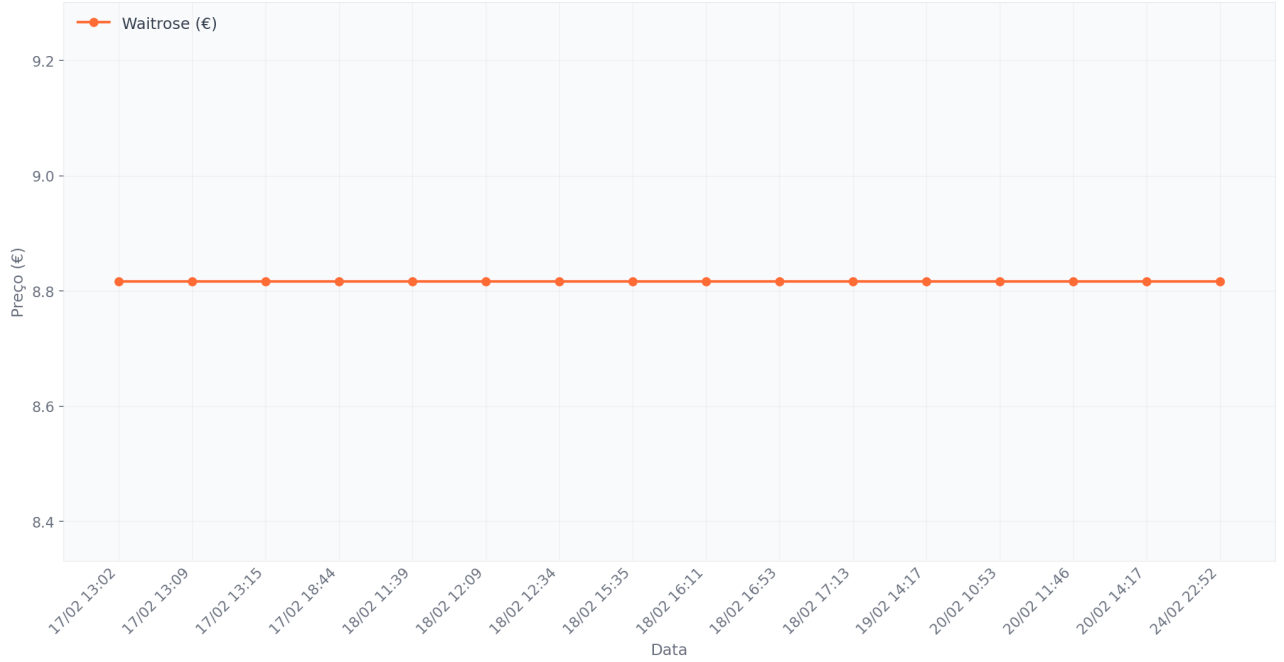

Cushelle Quilted Tubeless 50% Longer Lasting Toilet Tissue 6pk

SKU: 589872-807000-807001

Evolução de Preços por Retalhista

Histórico

Data	Retalhista	Preço	Promoção
24/02/2026 22:52	Waitrose	€8.82	Sem promoção
20/02/2026 14:17	Waitrose	€8.82	Sem promoção
20/02/2026 11:46	Waitrose	€8.82	Sem promoção
20/02/2026 10:53	Waitrose	€8.82	Sem promoção
19/02/2026 14:17	Waitrose	€8.82	Sem promoção
18/02/2026 17:13	Waitrose	€8.82	Sem promoção
18/02/2026 16:53	Waitrose	€8.82	Sem promoção
18/02/2026 16:11	Waitrose	€8.82	Sem promoção
18/02/2026 15:35	Waitrose	€8.82	Sem promoção
18/02/2026 12:34	Waitrose	€8.82	Sem promoção
18/02/2026 12:09	Waitrose	€8.82	Sem promoção
18/02/2026 11:39	Waitrose	€8.82	Sem promoção
17/02/2026 18:44	Waitrose	€8.82	Sem promoção
17/02/2026 13:15	Waitrose	€8.82	Sem promoção
17/02/2026 13:09	Waitrose	€8.82	Sem promoção
17/02/2026 13:02	Waitrose	€8.82	Sem promoção