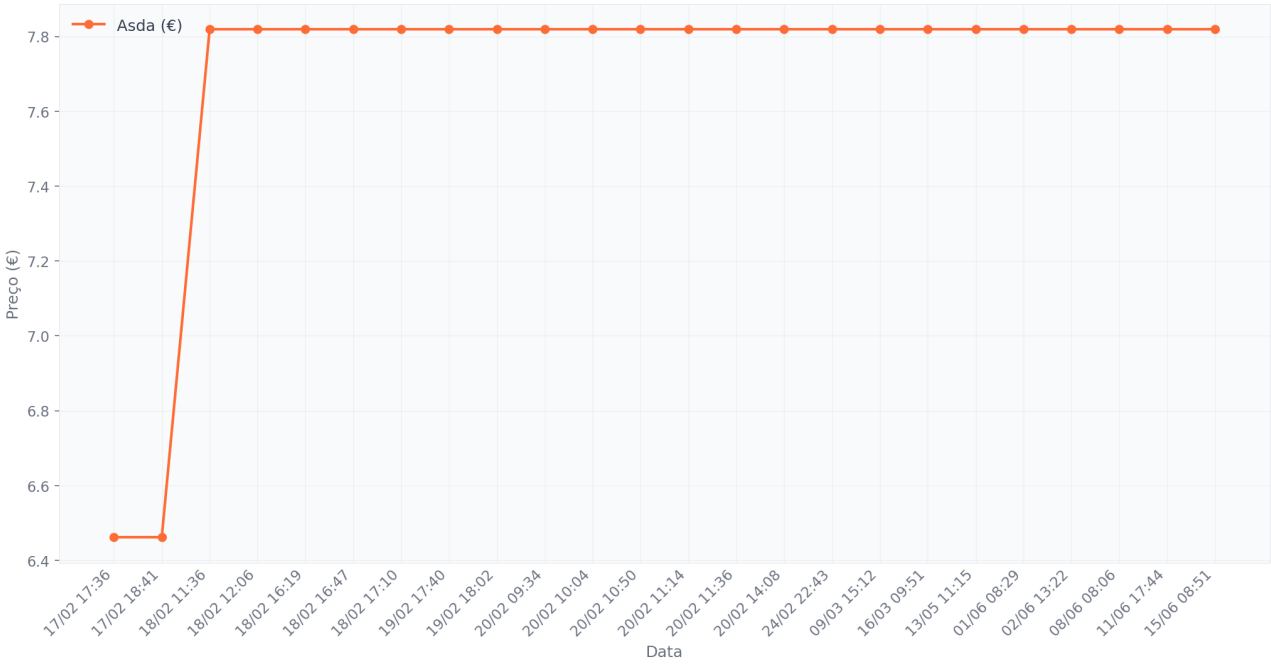

Cushelle Quilted Coconut Toilet Roll 6 Longer Rolls 50% More Sheets

SKU: 7715553

Evolução de Preços por Retalhista

Histórico

Data	Retalhista	Preço	Promoção
15/06/2026 08:51	Asda	€7.82	Sem promoção
11/06/2026 17:44	Asda	€7.82	Sem promoção
08/06/2026 08:06	Asda	€7.82	Sem promoção
02/06/2026 13:22	Asda	€7.82	Sem promoção
01/06/2026 08:29	Asda	€7.82	Sem promoção
13/05/2026 11:15	Asda	€7.82	Sem promoção
16/03/2026 09:51	Asda	€7.82	Sem promoção
09/03/2026 15:12	Asda	€7.82	Sem promoção
24/02/2026 22:43	Asda	€7.82	Sem promoção
20/02/2026 14:08	Asda	€7.82	Sem promoção
20/02/2026 11:36	Asda	€7.82	Sem promoção
20/02/2026 11:14	Asda	€7.82	Sem promoção
20/02/2026 10:50	Asda	€7.82	Sem promoção
20/02/2026 10:04	Asda	€7.82	Sem promoção
20/02/2026 09:34	Asda	€7.82	Sem promoção
19/02/2026 18:02	Asda	€7.82	Sem promoção
19/02/2026 17:40	Asda	€7.82	Sem promoção
18/02/2026 17:10	Asda	€7.82	Sem promoção
18/02/2026 16:47	Asda	€7.82	Sem promoção
18/02/2026 16:19	Asda	€7.82	Sem promoção
18/02/2026 12:06	Asda	€7.82	Sem promoção
18/02/2026 11:36	Asda	€7.82	Sem promoção
17/02/2026 18:41	Asda	€6.46	Sem promoção
17/02/2026 17:36	Asda	€6.46	Sem promoção